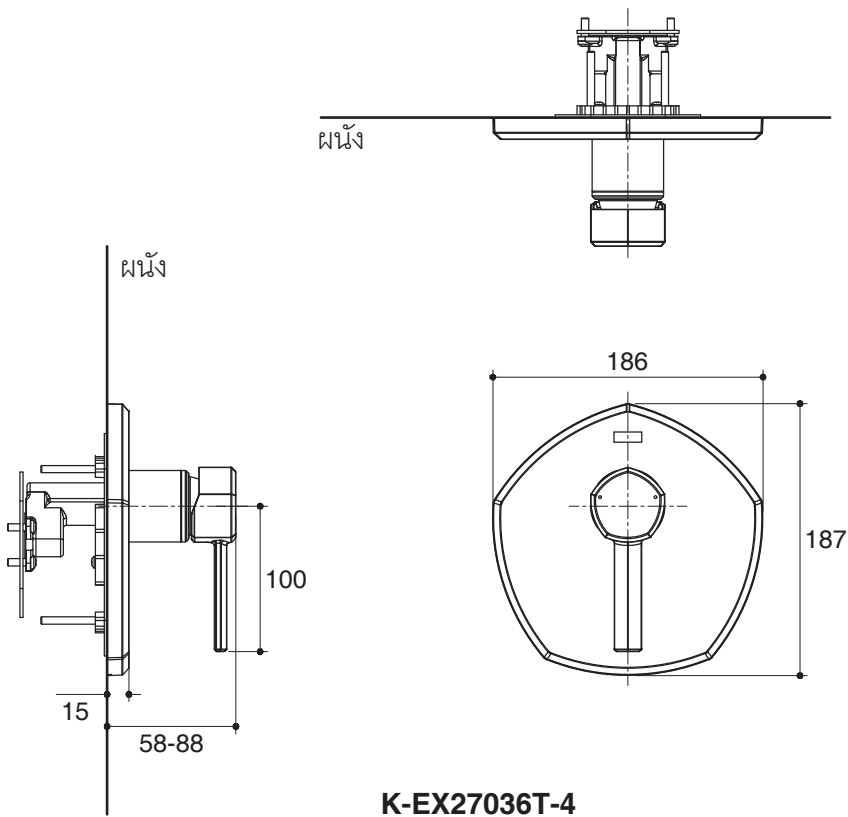

Unit: mm

Note: The recommended dimension for installation can be adjusted according to user preferences and layout.

### K-EX27037T-4

กราฟแสดงอัตราการไหล

### K-EX27036T-4

หมายเหตุ: อัตราการไหลค่าโดยประมาณ (1 แกลลอน = 3.785 ลิตร, 1 บาร์ = 14.5 ปอนด์ต่อตารางนิ้ว)

ขนาดระยะแสดงค่าโดยประมาณ (ห้ามวัดขนาดโดยตรงจากภาพด้านล่าง)  
หน่วย: มม.

หมายเหตุ: ระยะแนะนำการติดตั้งสามารถปรับได้ตามความเหมาะสมของผู้ใช้งานและพื้นที่ติดตั้ง  
ภาพแสดงผลิตภัณฑ์