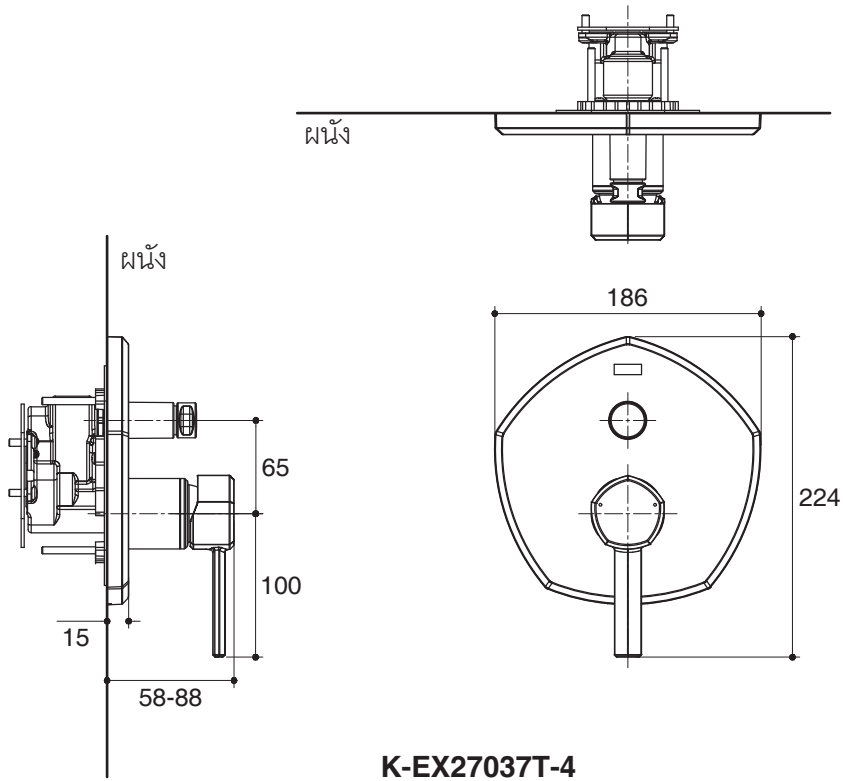

Unit: mm

Note: The recommended dimension for installation can be adjusted according to user preferences and layout.

### K-EX27037T-4

กราฟแสดงอัตราการไหล

### K-EX27036T-4

หมายเหตุ: อัตราการไหลค่าโดยประมาณ (1 แกลลอน = 3.785 ลิตร, 1 บาร์ = 14.5 ปอนด์ต่อตารางนิ้ว)

ขนาดระยะแสดงค่าโดยประมาณ (ห้ามวัดขนาดโดยตรงจากภาพด้านล่าง)  
หน่วย: มม.

หมายเหตุ: ระยะแนะนำการติดตั้งสามารถปรับได้ตามความเหมาะสมของผู้ใช้งานและพื้นที่ติดตั้ง  
ภาพแสดงผลิตภัณฑ์